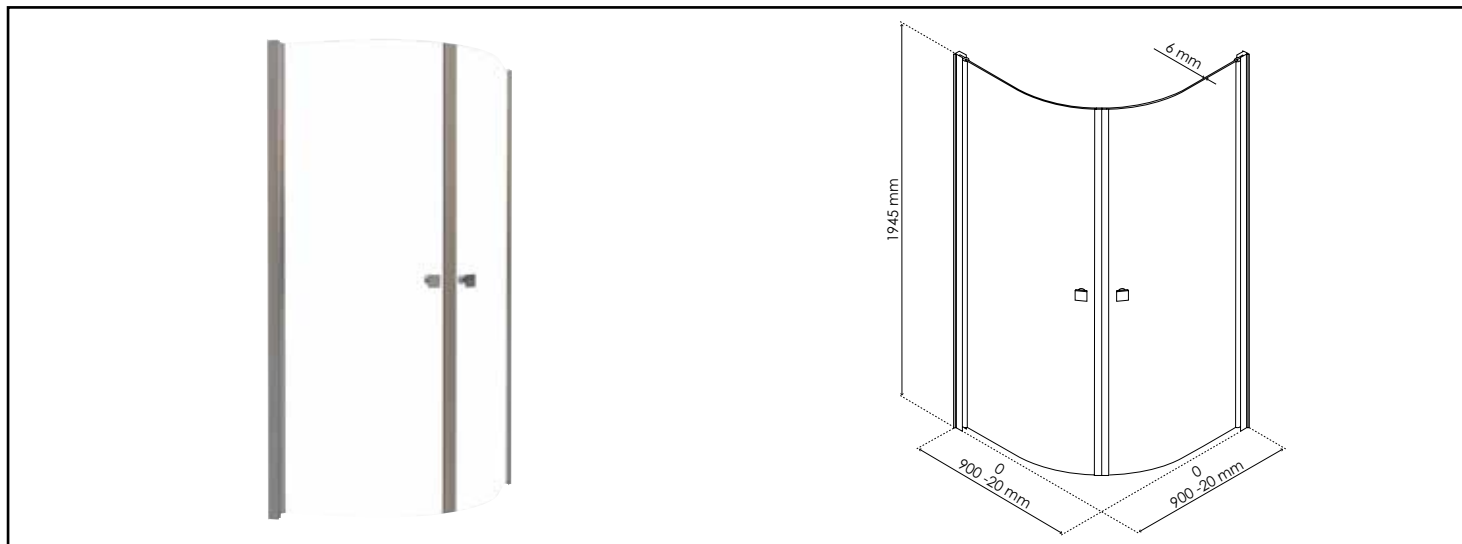

Référence : **303090**

PAROI DE DOUCHE SELYNA - ANGLE 1/4 CERCLE - BAC 90 CM - VERRE TRANSPARENT

- TRAITÉE ANTICALCAIRE UNE FACE, IL PERMET UN ENTRETIEN FACILE.
- L'INSTALLATION DE CETTE FAÇADE EST RÉVERSIBLE.
- POUR FACILITER L'INSTALLATION DE VOTRE RETOUR FIXE LE PROFILÉ ASSOCIÉ EST AJUSTABLE : -20MM.
- CE RETOUR EST À ASSOCIER À UNE DES FAÇADES DE LA GAMME.

CARACTÉRISTIQUES	Paroi de douche quart de cercle verre transparent selyna : - Pour bac 90 cm. - Panneau en verre trempé transparent de 6 mm. - Traitement anticalcaire une face. - Portes pivotantes à 180°. - Profilés de finition aluminium chromé livrés non-montés sur paroi. - Poignées en zinc chromé. - Fermeture magnétique. - Extensible de 880 à 900 mm. - Hauteur totale 1945 mm.
APPLICATIONS	Equipement de salle de bains
CONDITIONS D'UTILISATION	Dimensions : 880 à 900 mm Profilés en aluminium chromé Fermeture magnétique des portes Charnières élévatrices et pivotantes à 180°
COMPATIBILITÉ	Conforme aux réglementations en vigueur
PRÉCAUTION D'EMPLOI	Afin de conserver l'efficacité du traitement anticalcaire il est conseillé d'utiliser uniquement une raclette de nettoyage et d'éviter tout produit nettoyant agressif. Respecter les conditions de mise en œuvre sur l'emballage et la notice. Dans les régio

PRESCRIPTION DE POSE

Profils de finition aluminium chromé livrés non-montés sur paroi pour un design de qualité. - Poignées en zinc chromé. - Fermeture magnétique. - Extensible de 880 à 900 mm, adapté à toutes les configurations. - Hauteur totale 1945 mm.